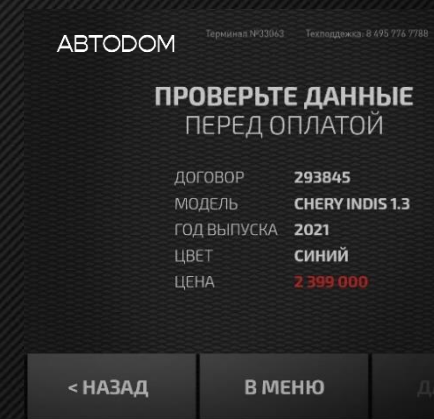

Интерфейс для центров по продаже автомобилей

Задача: сделать интерфейс для оплаты автомобиля и сопутствующих услуг через терминалы