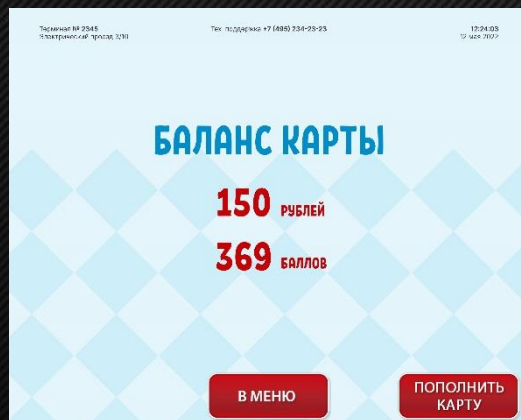

Пожалуйста, подождите

Другие варианты билетов

Национальная лотерея

Выберите один билет

Слот 1	Слот 2	Слот 3
7 10 25 36 76	7 10 25 36 76	7 10 25 36 76
8 19 41 24 27	8 19 41 24 27	8 19 41 24 27
1 18 35 5	1 18 35 5	1 18 35 5
3 12 52 9 26	3 12 52 9 26	3 12 52 9 26
30 11 27 36 21	30 11 27 36 21	30 11 27 36 21

Форсаж 75 50 руб Купить билет

Другие варианты билетов

Интерфейс для центров по продаже автомобилей

Задача: сделать интерфейс для оплаты автомобиля и сопутствующих услуг через терминалы

Интерфейс для семейного парка «Сказка»

Задача: сделать интерфейс для пополнения карт парка «Сказка»

Интерфейс для сети заправок «ТАТНЕФТЬ»

Задача: сделать интерфейс для оплаты топлива через терминалы

Яндекс Заправки

TATNEFT элекснет

Оплата топлива