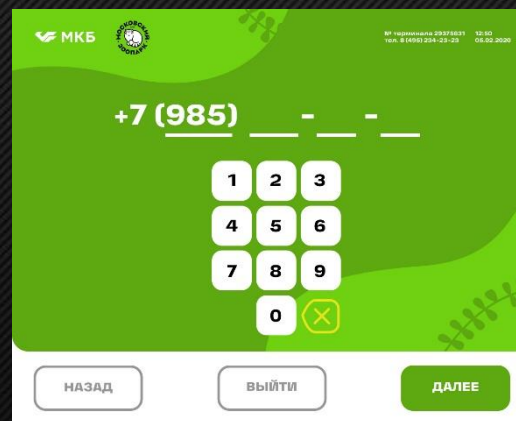

**Примеры интерфейсов
и брендирования
терминалов Элекснет
в фирменный стиль
заказчика**

Интерфейс для Московского Зоопарка

Задача: сделать интерфейс для покупки билетов на тематические выставки в Московском Зоопарке

Интерфейс для Национальной Лотереи

Задача: сделать интерфейс для покупки игровых билетов на терминалах Элекснет

Элекснет

Оплата услуг

Погашение кредитов и займов

Сотовая связь

Штрафы ГИБДД

Национальная лотерея