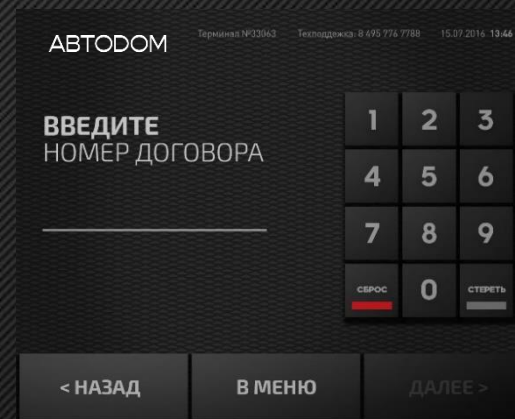

Пожалуйста, подождите

Другие варианты билетов

Национальная лотерея

Выберите один билет

Слот 1	Слот 2	Слот 3
7 10 25 36 76	7 10 25 36 76	7 10 25 36 76
8 19 41 24 27	8 19 41 24 27	8 19 41 24 27
1 18 35 5	1 18 35 5	1 18 35 5
3 12 52 9 26	3 12 52 9 26	3 12 52 9 26
30 11 27 36 21	30 11 27 36 21	30 11 27 36 21

Форсаж 75 50 руб Купить билет

Другие варианты билетов

Интерфейс для центров по продаже автомобилей

Задача: сделать интерфейс для оплаты автомобиля и сопутствующих услуг через терминалы

Интерфейс для семейного парка «Сказка»